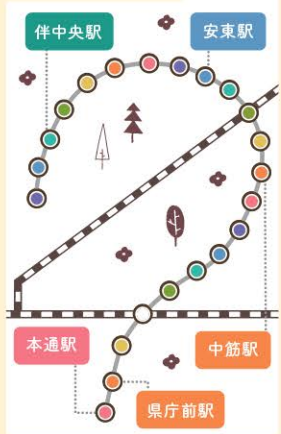

老舗ながらも気やかな雰囲気が魅力!
有名人の御用達としても有名なイタリアンの老舗。多彩なアラカルトやコースを楽しめる。
広島市安佐南区上安1-1-1 ☎082-872-8817 図11:00~
15:00(L.O.14:40)、17:00~21:30(L.O.21:00) 困不定休

アスなぞさんぽクーポン ※キット購入者のみの特典
ランチセットのサラダプレートに
一品追加プレゼント

「アスなぞさんぽ」コラボ企画

アストラムラインで おさんぽ♪

アストラムライン沿線には便利なお店やスポットが多彩です。
今回は大好評の「アスなぞさんぽ」とコラボしたスペシャルバージョン。謎解きにもぜひ挑戦して。

※本誌の掲載内容は、原則として2023年2月末現在のものです。それぞれの店の情報が取材時とは異なっている場合がありますので、ご了承ください。

「アスなぞさんぽ」
とは…

体験型ゲームイベント「アス謎」の第三弾。アストラムラインに乗り、駅やその周辺を探索しながら行う謎解きゲームで、5/14(日)までいつでも遊べる。謎解きキットは990円で、沿線店舗のクーポンもあり。

詳細はこちら!

アストラムライン路線図

安東駅 La・angers
ラアンジェ

こだわり抜いたパンやスイーツを
冷やしラムネあんぱんを筆頭に、焼きたてパンや洋菓子を楽しめる。イトインもOK。

広島市安佐南区安東2-8-41 ☎082-872-3917
図9:00~19:30 困水

アスなぞさんぽクーポン ※キット購入者のみの特典
商品購入で1キットにつき
1つ焼き菓子(200円相当の品)プレゼント

安東駅 SWEETS LABO Laugh&Rough
ラフアンドラフ

みんなの身体に優しいプリン専門店
糖質制限中でも安心な甘味料を使う「やさしみプリン」などを販売。フレーバーは7~8種。

広島市安佐南区安東2-8-15 ☎082-836-3638
図10:00~18:00 困火・水

アスなぞさんぽクーポン ※キット購入者のみの特典
プリン購入で
お砂糖を使わないMIXナッツ1つプレゼント

本通駅・県庁前駅 タリーズコーヒー 広島シャレオ店

世界各国から厳選したコーヒーを
軽食も揃うスペシャルティコーヒーショップ。季節の新商品も揃うのでお楽しみに。